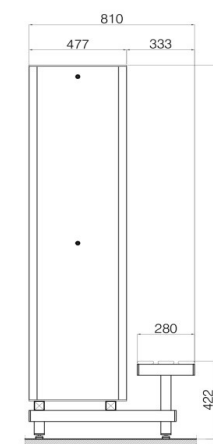

ARMADIO CON ANTE CHIUSE

ARMADIO CON ANTA APERTA

| | | |
|-----------------------------|----------------------------|---------|
| Dimensioni | | cm |
| ALTEZZA ANTA | | 90 |
| ALTEZZA PANCA | | 42 |
| ALTEZZA ARMADIO | | 201 |
| PROFONDITA' ARMADIO E PANCA | | 48 + 33 |
| LARGHEZZA VANO | cm | cm |
| | 32,5 | 43 |
| LARGHEZZA BATTERIA | | |
| | mm | mm |
| 1 colonna | 333 | 438 |
| 2 colonne | 653 | 863 |
| 3 colonne | 973 | 1288 |
| 4 colonne | 1293 | |
| colore ARMADIO | BIANCO 0002 | |
| colore ANTA | DISPONIBILI A MAGAZZINO | |
| | DISPONIBILI SU ORDINAZIONE | |