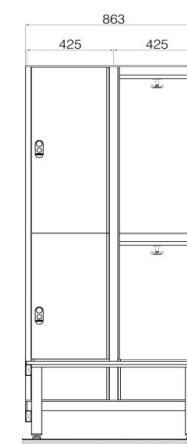

DESCRIZIONE

Armadietto su panca con doghe in alluminio e inserto HPL colorato.

La linea armadi FITNESS, grazie alla sua versatilità, è ideale per gli spogliatoi di centri sportivi, impianti natatori, spa e altro.

ARMADIO CON ANTE CHIUSE

ARMADIO CON ANTA APERTA

| | | |
|-----------------------------|----------------------------|---------|
| Dimensioni | | cm |
| ALTEZZA ANTA | | 90 |
| ALTEZZA PANCA | | 42 |
| ALTEZZA ARMADIO | | 201 |
| PROFONDITA' ARMADIO E PANCA | | 48 + 33 |
| LARGHEZZA VANO | cm | cm |
| | 32,5 | 43 |
| LARGHEZZA BATTERIA | | |
| | mm | mm |
| 1 colonna | 333 | 438 |
| 2 colonne | 653 | 863 |
| 3 colonne | 973 | 1288 |
| 4 colonne | 1293 | |
| colore ARMADIO | BIANCO 0002 | |
| colore ANTA | DISPONIBILI A MAGAZZINO | |
| | DISPONIBILI SU ORDINAZIONE | |