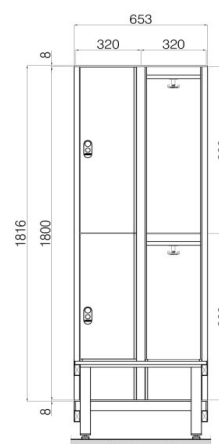

ARMADIO CON ANTE CHIUSE

ARMADIO CON ANTA APERTA

| | | |
|-----------------------------|----------------------------|---------|
| Dimensioni | | cm |
| ALTEZZA ANTA | | 90 |
| ALTEZZA PANCA | | 42 |
| ALTEZZA ARMADIO | | 201 |
| PROFONDITA' ARMADIO E PANCA | | 48 + 33 |
| LARGHEZZA VANO | cm | cm |
| | 32,5 | 43 |
| LARGHEZZA BATTERIA | | |
| | mm | mm |
| 1 colonna | 333 | 438 |
| 2 colonne | 653 | 863 |
| 3 colonne | 973 | 1288 |
| 4 colonne | 1293 | |
| colore ARMADIO | BIANCO 0002 | |
| colore ANTA | DISPONIBILI A MAGAZZINO | |
| | DISPONIBILI SU ORDINAZIONE | |